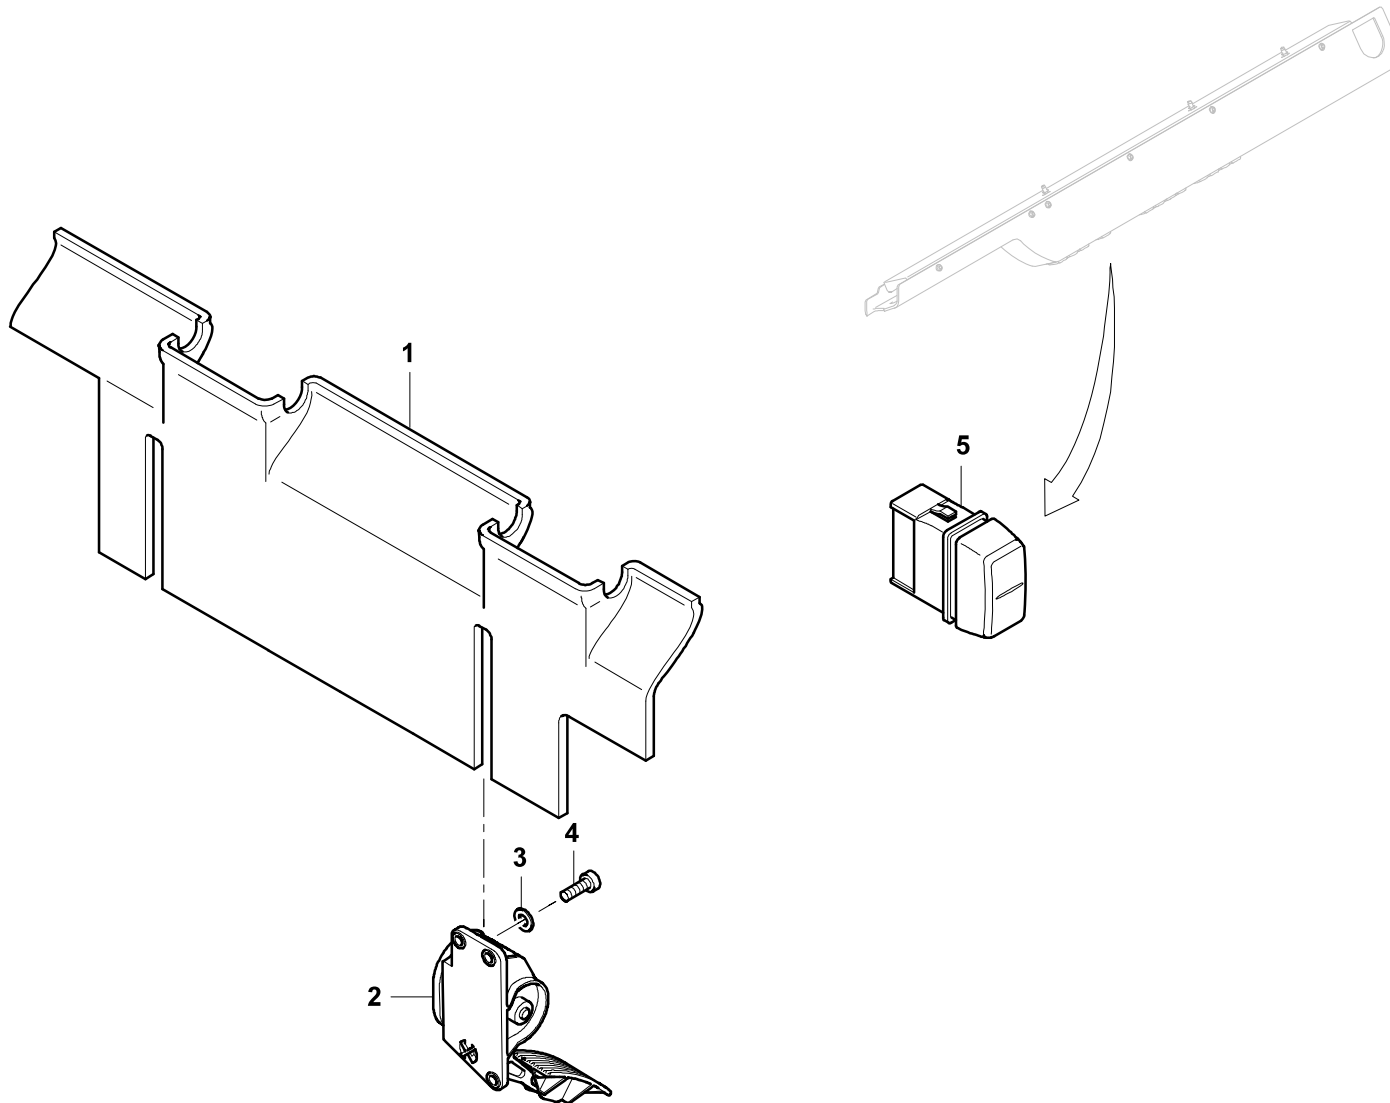

GROVEDREHWERKSBREMSE OBERWAGEN
SLEWING GEAR SUPERSTRUCTUREBILDТАFЕL
PICTORIAL DISPLAY**GMK4080-3**

04.20

3278172-ETL C

1/1

3278172-C-BL01-0420-0000